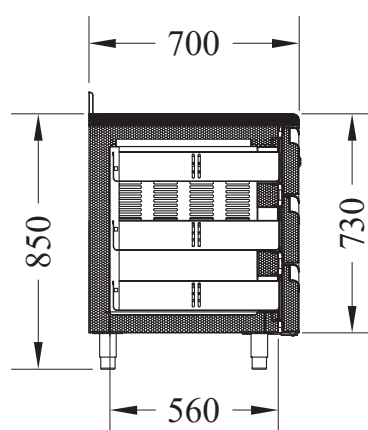

## Stůl chladicí elektrický GN1/1, 2 dveře, bez lemu nerez 230V

<b>Model</b>	<b>Sap kód</b>	00003899
SCH 2D DH	<b>Skupina artiklů</b>	Stoly chladicí a mrazicí

- Materiál: Nerez
- Velikost GN / EN zařízení: GN 1/1
- Počet GN / EN zařízení: 2
- Počet dveří: 2
- Typ ovládání: Digitální
- Minimální teplota zařízení [°C]: -2
- Maximální teplota zařízení [°C]: 8
- Max. teplota okolí [°C]: 43
- Tloušťka izolace [mm]: 70
- Agregát: Vpravo

<b>Sap kód</b>	00003899	<b>Energetická třída</b>	C
<b>Šířka netto [mm]</b>	1380	<b>Počet dveří</b>	2
<b>Hloubka netto [mm]</b>	700	<b>Počet GN / EN zařízení</b>	2
<b>Výška netto [mm]</b>	850	<b>Velikost GN / EN zařízení</b>	GN 1/1
<b>Hmotnost netto [kg]</b>	100.00	<b>Minimální teplota zařízení [°C]</b>	-2
<b>Příkon elektrický [kW]</b>	0.350	<b>Maximální teplota zařízení [°C]</b>	8
<b>Napájení</b>	230 V / 1N - 50 Hz	<b>Chladivo</b>	R290

# Technický list

Technický výkres

Stůl chladicí elektrický GN1/1, 2 dveře, bez lemu nerez 230V

<b>Model</b>	<b>Sap kód</b>	00003899
SCH 2D DH	<b>Skupina artiklů</b>	Stoly chladicí a mrazicí