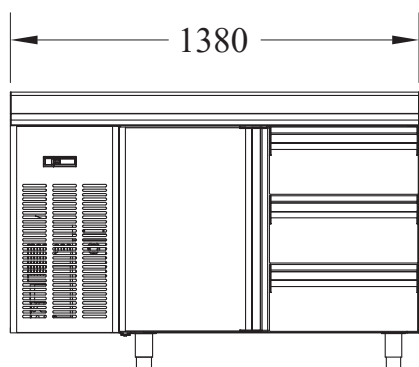

## Stůl chladicí elektrický GN1/1, 2 dveře, bez lemu nerez 230V

<b>Model</b>	<b>Sap kód</b>	00003899
SCH 2D DH	<b>Skupina artiklů</b>	Stoly chladicí a mrazicí

- Materiál: Nerez
- Velikost GN / EN zařízení: GN 1/1
- Počet GN / EN zařízení: 2
- Počet dveří: 2
- Typ ovládání: Digitální
- Minimální teplota zařízení [°C]: -2
- Maximální teplota zařízení [°C]: 8
- Max. teplota okolí [°C]: 43
- Tloušťka izolace [mm]: 70
- Agregát: Vpravo

<b>Sap kód</b>	00003899	<b>Energetická třída</b>	C
<b>Šířka netto [mm]</b>	1380	<b>Počet dveří</b>	2
<b>Hloubka netto [mm]</b>	700	<b>Počet GN / EN zařízení</b>	2
<b>Výška netto [mm]</b>	850	<b>Velikost GN / EN zařízení</b>	GN 1/1
<b>Hmotnost netto [kg]</b>	100.00	<b>Minimální teplota zařízení [°C]</b>	-2
<b>Příkon elektrický [kW]</b>	0.350	<b>Maximální teplota zařízení [°C]</b>	8
<b>Napájení</b>	230 V / 1N - 50 Hz	<b>Chladivo</b>	R290

# Technický list

Technický výkres

Stůl chladicí elektrický GN1/1, 2 dveře, bez lemu nerez 230V

<b>Model</b>	<b>Sap kód</b>	00003899
SCH 2D DH	<b>Skupina artiklů</b>	Stoly chladicí a mrazicí