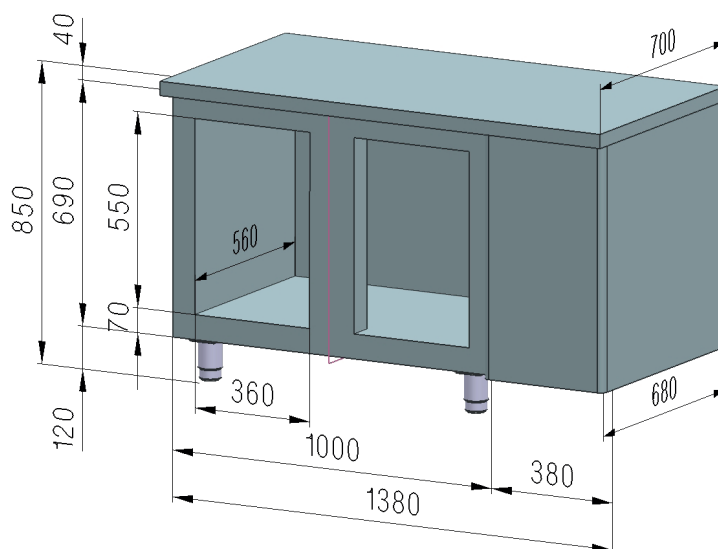

## Stůl chladicí elektrický GN1/1, 2 dveře, bez lemu nerez 230V

<b>Model</b>	<b>Sap kód</b>	00003899
SCH 2D DH	<b>Skupina artiklů</b>	Stoly chladicí a mrazicí

- Materiál: Nerez
- Velikost GN / EN zařízení: GN 1/1
- Počet GN / EN zařízení: 2
- Počet dveří: 2
- Typ ovládání: Digitální
- Minimální teplota zařízení [°C]: -2
- Maximální teplota zařízení [°C]: 8
- Max. teplota okolí [°C]: 43
- Tloušťka izolace [mm]: 70
- Agregát: Vpravo

<b>Sap kód</b>	00003899	<b>Energetická třída</b>	C
<b>Šířka netto [mm]</b>	1380	<b>Počet dveří</b>	2
<b>Hloubka netto [mm]</b>	700	<b>Počet GN / EN zařízení</b>	2
<b>Výška netto [mm]</b>	850	<b>Velikost GN / EN zařízení</b>	GN 1/1
<b>Hmotnost netto [kg]</b>	100.00	<b>Minimální teplota zařízení [°C]</b>	-2
<b>Příkon elektrický [kW]</b>	0.350	<b>Maximální teplota zařízení [°C]</b>	8
<b>Napájení</b>	230 V / 1N - 50 Hz	<b>Chladivo</b>	R290

# Technický list

Technický výkres

Stůl chladicí elektrický GN1/1, 2 dveře, bez lemu nerez 230V

<b>Model</b>	<b>Sap kód</b>	00003899
SCH 2D DH	<b>Skupina artiklů</b>	Stoly chladicí a mrazicí